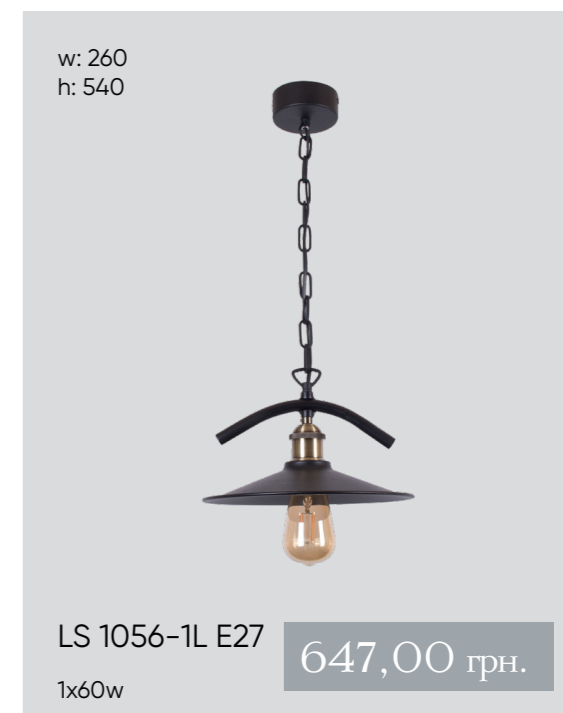

LS 1034-2L E27
2x60w

LS 1056-1L E27
1x60w

647,00 грн.