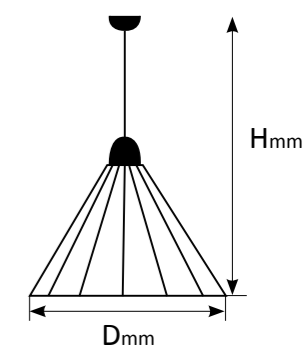

D = 335
H = 850

1157,00 грн.

LS 1307-1B E27
1x60w

D = 295
H = 310

676,00 грн.

LS 1310-1B E27
1x60w

D = 325
H = 850

658,00 грн.