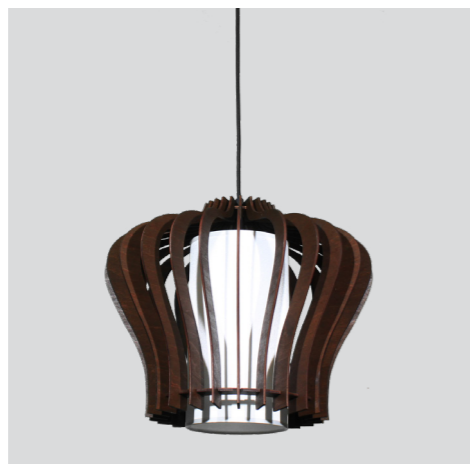

LS 1302-1BC E27
1x60w
D = 335
H = 960

1103,00 грн.

LS 1304-1BC E27
1x60w
D = 295
H = 900

692,00 грн.

LS 1303-1BC E27
1x60w
D = 290
H = 310

946,00 грн.

LS 1306-1BA E27
1x60w

D = 350
H = 950