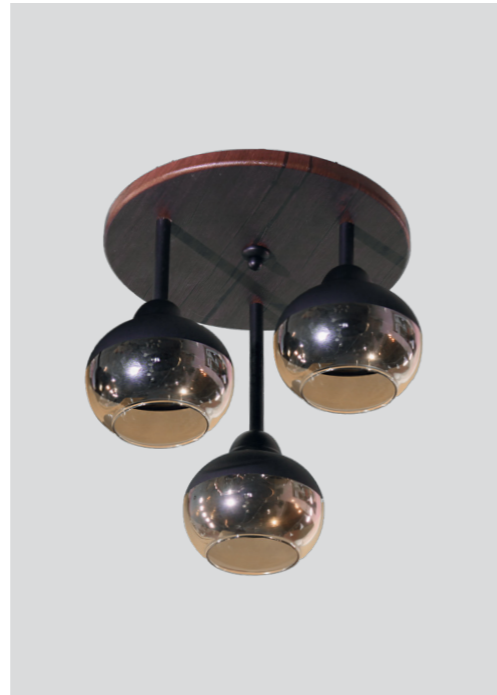

LS 1053-5C G9
5×60 W

1475,00 грн.

w: 600
h: 230

LS 1053-9C G9
9×60 W

2517,00 грн.

LS 1240-2C E27
2×60 W

971,00 грн.

LS 1240-3C E27
3×60 W