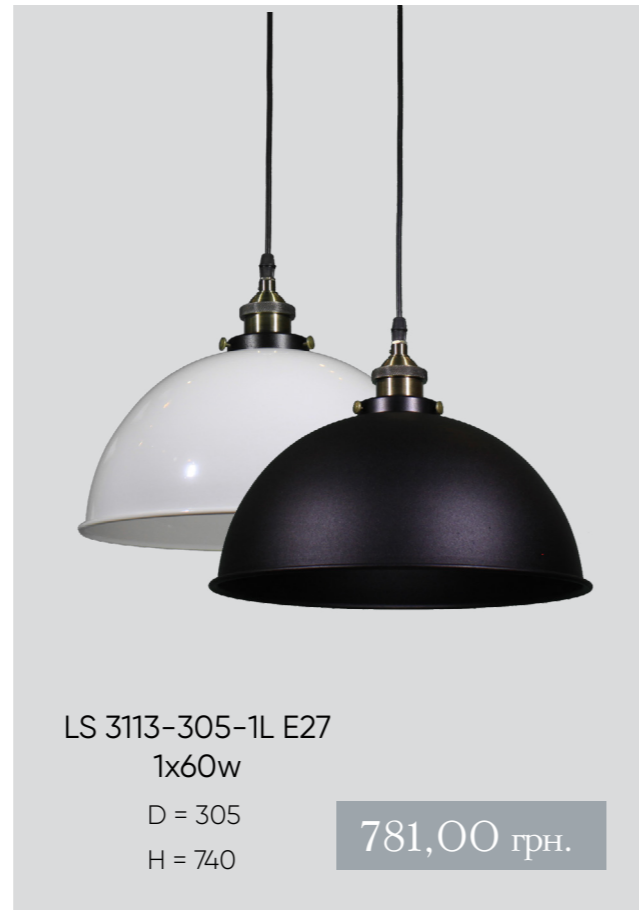

LS 3141-160-1L E27
1x60w

1036,00 грн.

LS 3141-160-1L E27
1x60w

1036,00 грн.

LS 3141-200-1L E27
1x60w

1379,00 грн.

LS 3141-300-1L E27
1x60w

1922,00 грн.