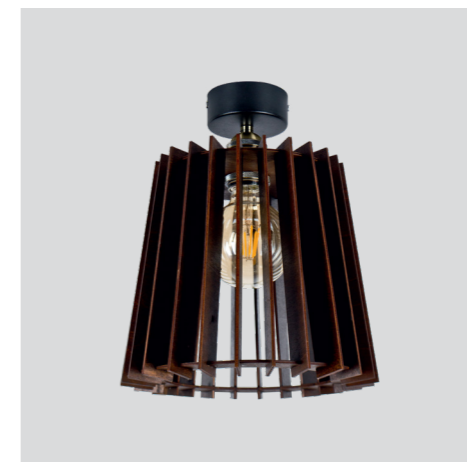

LS 1108-1B E27
1x60w

D = 275
H = 270

698,00 грн.