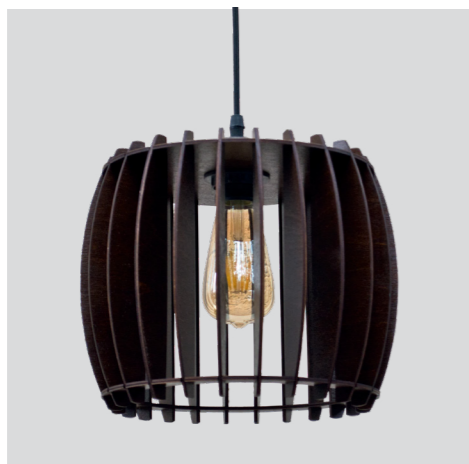

LS 1009-1B E27
1x60w
D = 280
H = 810

658,00 грн.