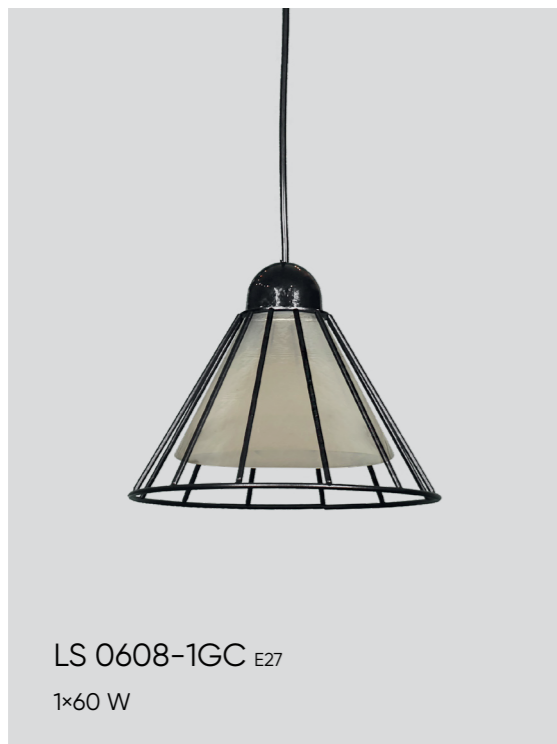

325,00 грн.