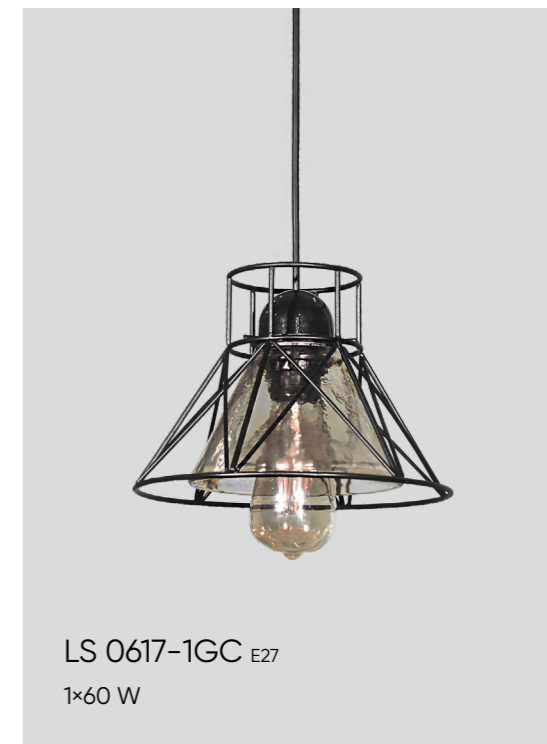

444,00 грн.

325,00 грн.

384,00 грн.

304,00 грн.

466,00 грн.

LS 0632-1G E27
1x60 W

416,00 грн.

LS 0625-1G E27
1x60 W