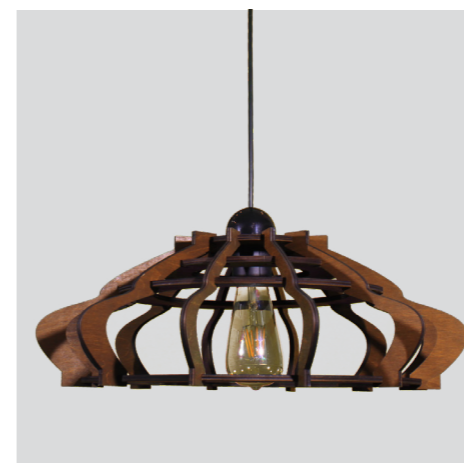

622,00 грн.

LS 1315-1B E27
1x60w

D = 460
H = 1005

858,00 грн.

LS 1313-1B E27
1x60w

D = 200
H = 305

666,00 грн.

LS 1316-1B E27
1x60w