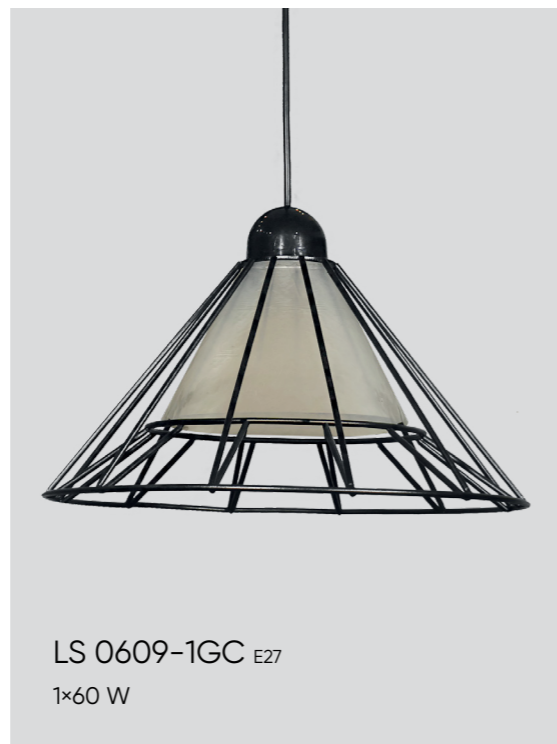

384,00 грн.