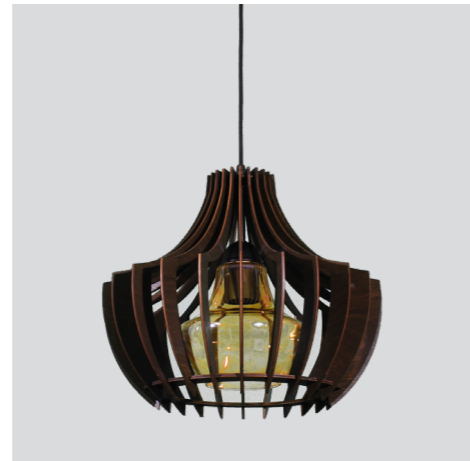

D = 215
H = 900

596,00 грн.

LS 5156-1P E27
1x60w

D = 215
H = 230

692,00 грн.

• **Wooden**
series

LS 1301-1BC E27
1x60w
D = 400
H = 1030

1438,00 грн.