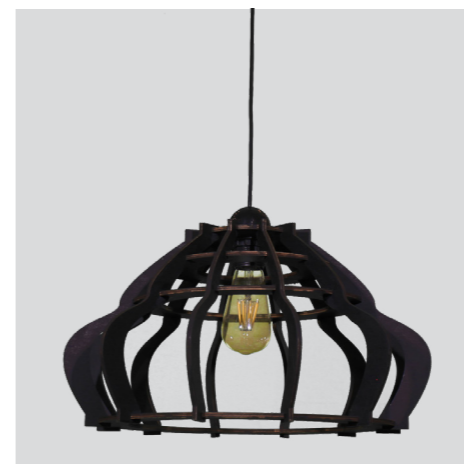

LS 1315-1B E27
1x60w

D = 460
H = 1005

858,00 грн.