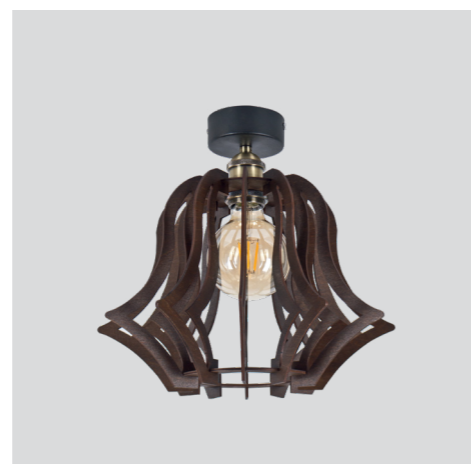

872,00 грн.

LS 1112-1B E27
1x60w

D = 410
H = 245

698,00 грн.

LS 2107-1B E27
1x60w

D = 270
H = 300

614,00 грн.

LS 1114-1B E27
1x60w