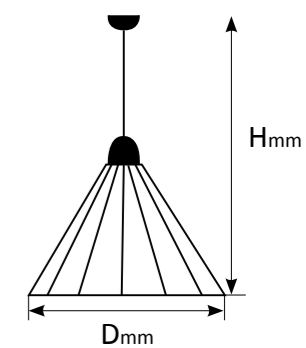

D = 245
H = 990

1051,00 грн.