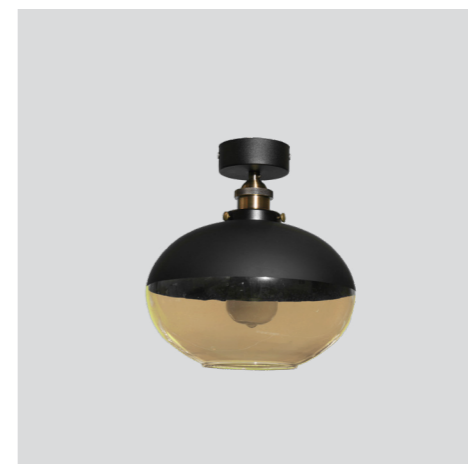

LS 5147-1P E27
1x60w

D = 215
H = 815

752,00 грн.

LS 5148-1P E27
1x60w

D = 135
H = 850

647,00 грн.

LS 5153-1P E27
1x60w

D = 130
H = 180

518,00 грн.

LS 5149-1P E27
1x60w

D = 195
H = 950

596,00 грн.

LS 5150-1P E27
1x60w

D = 195
H = 900

596,00 грн.

LS 5151-1P E27
1x60w