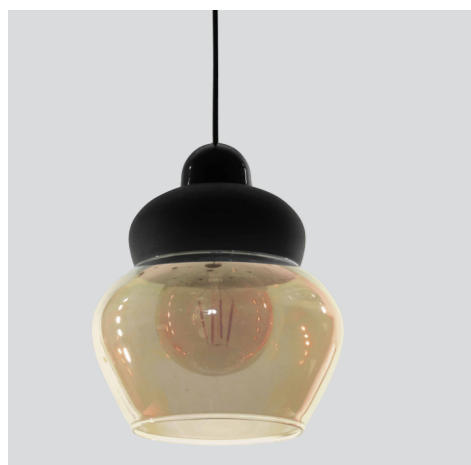

LS 5149-1P E27
1x60w

D = 195
H = 950

596,00 грн.