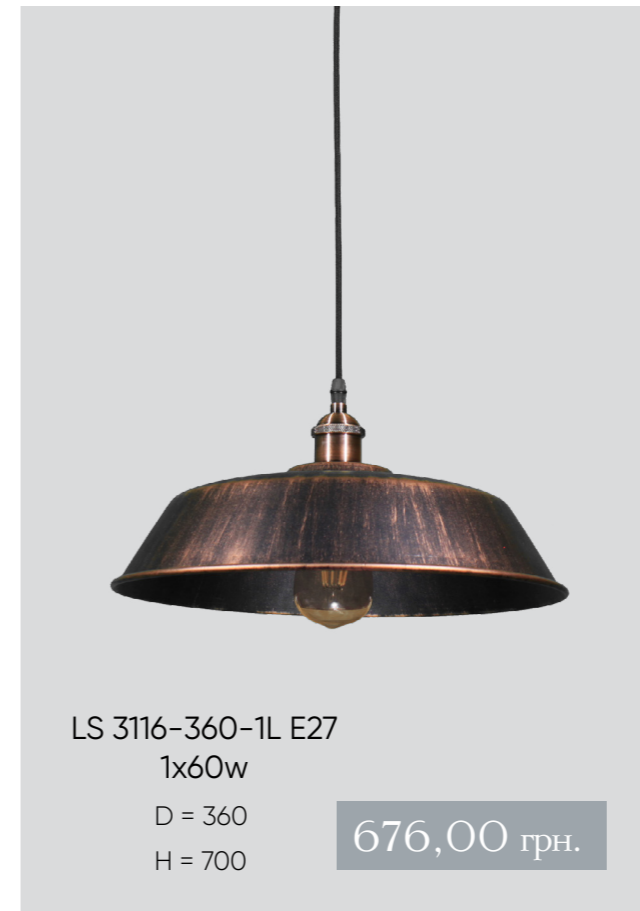

LS 3141-160-1L E27
1x60w

1036,00 грн.

LS 3141-160-1L E27
1x60w

1036,00 грн.

LS 3141-200-1L E27
1x60w

1379,00 грн.

LS 3141-300-1L E27
1x60w

1922,00 грн.