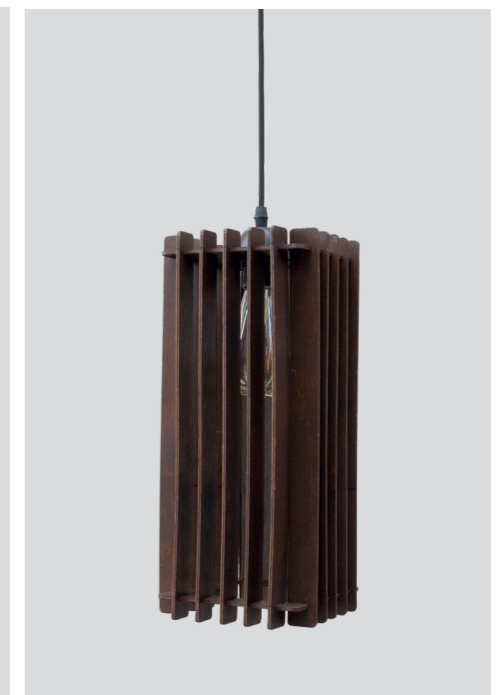

658,00 грн.

LS 1018-1B E27
1x60w

D = 245
H = 840

658,00 грн.

LS 1017-1B E27
1x60w

D = 185
H = 970

658,00 грн.

LS 1011-1B E27
1x60w