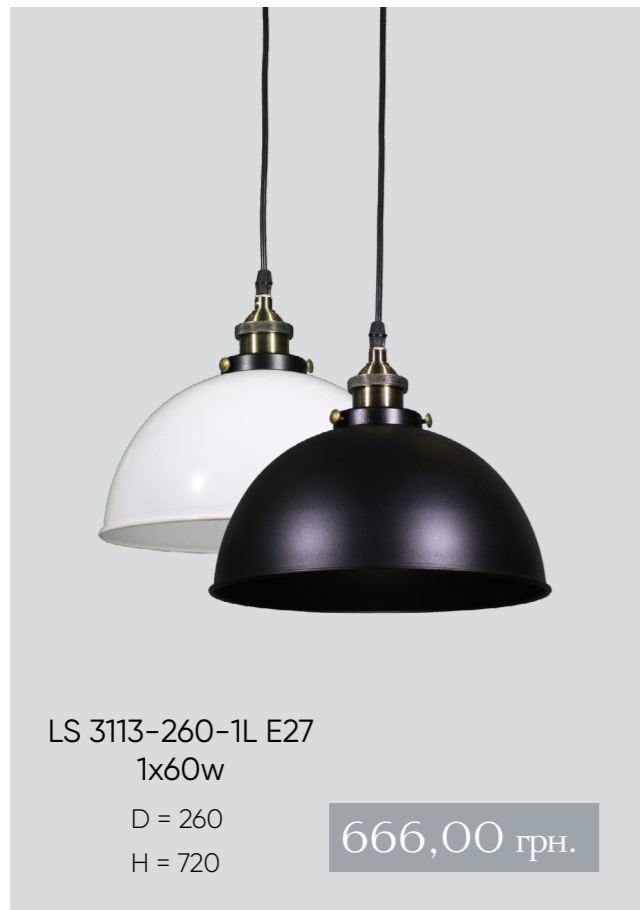

LS 3141-160-1L E27
1x60w

1036,00 грн.

LS 3141-160-1L E27
1x60w

1036,00 грн.

LS 3141-200-1L E27
1x60w

1379,00 грн.

LS 3141-300-1L E27
1x60w

1922,00 грн.