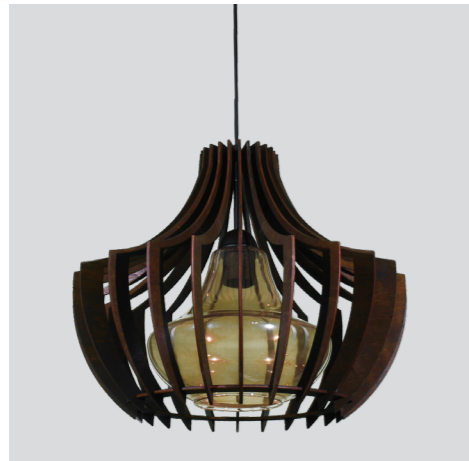

D = 215
H = 900

596,00 грн.

LS 5156-1P E27
1x60w

D = 215
H = 230

692,00 грн.

• **Wooden**
series

LS 1301-1BC E27
1x60w
D = 400
H = 1030

1438,00 грн.